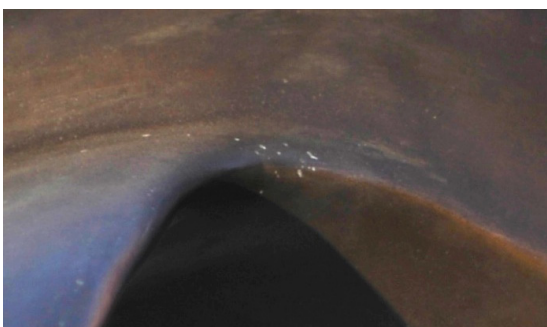

Fonte

Poids : 750 kg

Délai de fabrication : 15 semaines

Bronze

Poids : 750 kg

Délai de fabrication : 15 semaines